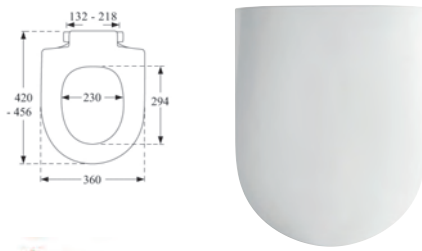

Code 6106 £109.59

Pressalit T2
 · Top Fix Flexi
 · 316000-UN4999

Code 6107 £109.59

Pressalit T Soft
 · Top Fix Adjustable
 · Soft Close
 · 742000-D02999

Code 6108 £132.09

Pressalit T Soft D
 · Top Fix Adjustable
 · Soft Close
 · 744000-D02999