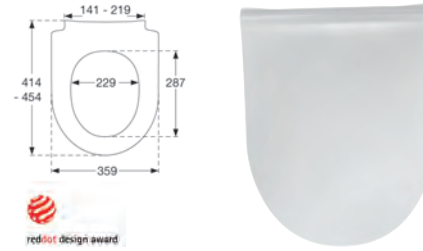

Pressalit Sway D
· Top Fix Adjustable
· Soft Close
· Lift Off
· Customised for some Geberit/
Keramag iCon, Renova Nr. 1
· 934000-BL6999

Code 6111   £185.58